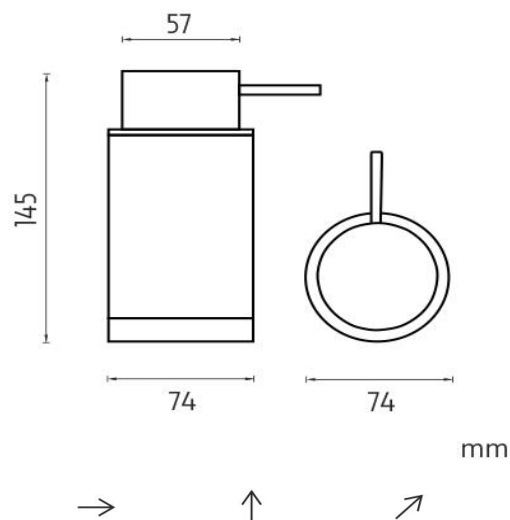

Li 25031-90

Lio

Dávkořač na tekuté řýdlo

Volně stojící řávkovač tekutého řýdla s chromovanou řávkovací pumpičkou. Obsah řávkovače 300ml.

Soap dispenser

Free-standing soap dispenser with chrome plated dispensing pump. Volume of dispenser is 300 ml.

Náhradní řílý / Spare parts

materiál - úřpara (barva) / material - surface finish (colour) :

řlast, pumpička řlastová s povrřovou úřparou chrom-chrom, řerná mat + řebký povrř

plastic, pump made of plastic with chrome surface finish-chrome, black matt + soft touch