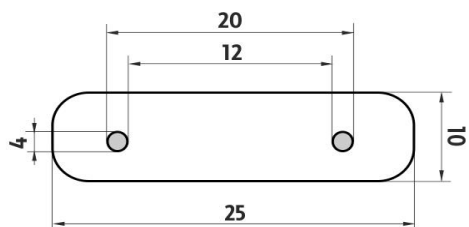

NKC 30055-90

Nikau černá

Držák na toaletní papír

Držák na toaletní papír bez krytu.

Toilet paper holder

Toilet paper holder without cover.

Náhradní díly / Spare parts

montáž / installation :

montážní konzole / installation bracket :

materiál - úprava (barva) / material - surface finish (colour) :

-černá matná

-black matt

→ 600
↑ 1700
↗ 1200

EAN : 8595187114975

ROMVEL spol. s r. o.
Dr. Milady Horákové 561/86a
Liberec 7, 460 07
Česká Republika / Czech Republic