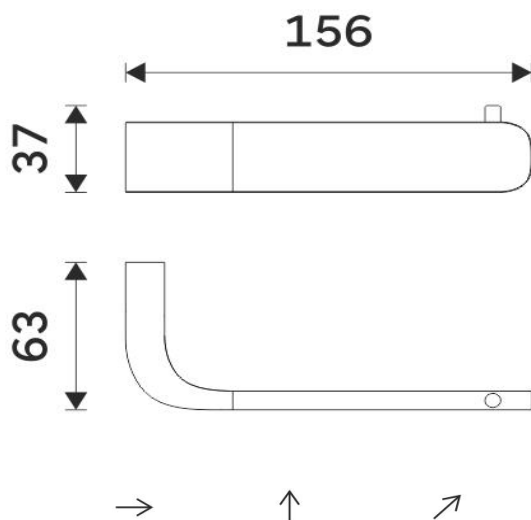

NKC 30055-90

Nikau černá

Držák na toaletní papír

Držák na toaletní papír bez krytu.

Toilet paper holder

Toilet paper holder without cover.

Náhradní díly / Spare parts

montáž / installation :

montážní konzole / installation bracket :

materiál - úprava (barva) / material - surface finish (colour) :

-černá matná

-black matt

→ 600
↑ 1700
↗ 1200

EAN : 8595187114975

ROMVEL spol. s r. o.
Dr. Milady Horákové 561/86a
Liberec 7, 460 07
Česká Republika / Czech Republic