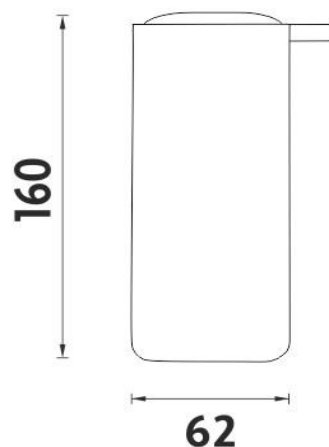

OM 16031-90

Omi

→ 62 ↑ 160 ↗ 62

Dávko vač na tekuté mýdlo

Stojánkový dávkovač na tekuté mýdlo. Barva černá.
Materiál polyresin.

Soap dispenser

Free standing liquid soap dispenser. Black color. Made of polyresin.

Náhradní díly / Spare parts

10280M-26
Dávková cí pumpička
Pump

materiál - úprava (barva) / material - surface finish (colour) :
polyresin, pumpička plastová-chrom-
polyresin, plastic-chrome pump-

→ 60
↑ 60
↗ 160