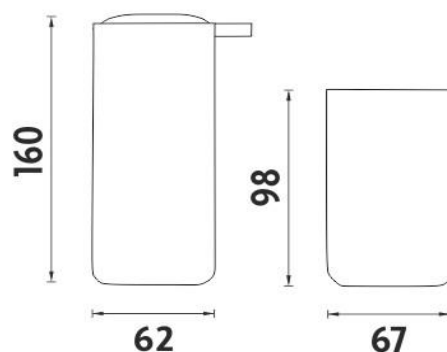

OM 1605831-05

Omi

→ x ↑ x ↗ x

Dávkovač na tekuté mýdlo s pohárkem

Set s dávkovačem na tekuté mýdlo a pohárek na kartáčky.
Barva bílá. Materiál polyresin.

Soap dispenser with cup

Liquid soap dispenser with toothbrush cup. White color.
Made of polyresin.

Náhradní díly / Spare parts

10280M-26
Dávkovací pumpička
Pump

materiál - úprava (barva) / material - surface finish (colour) :
polyresin, pumpička plastová-chrom-
polyresin, plastic-chrome pump-

→
↑
↗

EAN : **8595187108301**