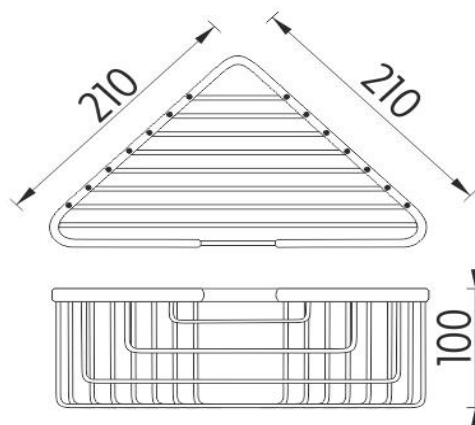


**Drátěná polička**

Drátěná rohová polička k vaně a do sprchového koutu.

Wire shelf

Wire corner shelf to bath and shower. Chrome screw covers are included.

Náhradní díly / Spare parts

montáž / installation :