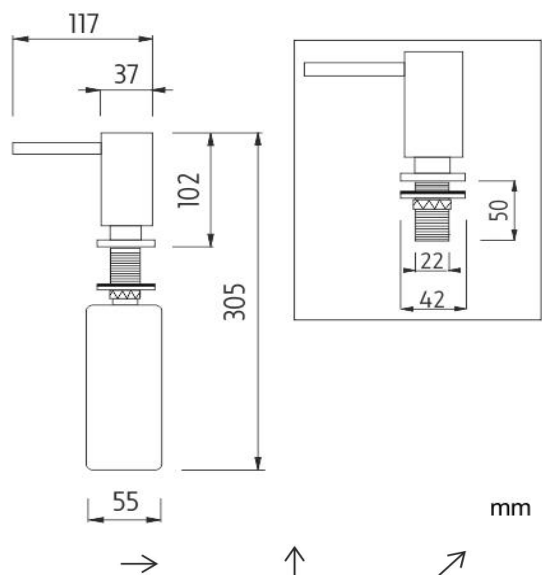

Dávkovač mýdla pr. masivní pumpy 37mm

Vestavěný dávkovač na tekuté mýdlo nebo k mytí nádobí s masiv mosaz. pumpou o průměru 37mm. Výška desky pro vyvrtání otvoru max 35mm. Délka závitů 50mm. Průměr závitů 22mm. Max. otvor pro vyvrtání 35mm.

Soap dispenser-massive pump ? head 37mm

Built-in dispenser for soap or washing-up liquid. Made of brass, brass thread. MASSIVE PUMP.

Náhradní díly / Spare parts

1029VA

Náhradní nádobka
Spare container

1029VA-XL

Náhradní 1l nádobka
Spare 1l container

materiál - úprava (barva) / material - surface finish (colour) :
pochromovaná mosaz-chrom
chrome-brass-chrome

→ 320
↑ 130
↗ 80

EAN : **8595187111974**

ROMVEL spol. s r. o.
Dr. Milady Horákové 561/86a
Liberec 7, 460 07
Česká Republika / Czech Republic