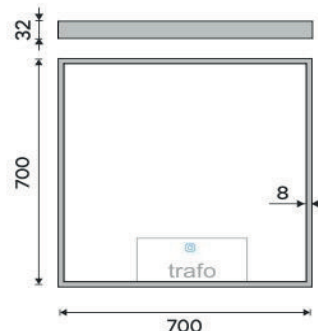

ZP 13077V

Série 13000

→ 700 ↑ 32 ↗ 700

LED zrcadlo 700x700 s dotykovým senzorem

Koupelnové podsvícené LED zrcadlo. Výkon 32 W. Možnost nastavení teploty svítivosti od 2700 - 6000K. 2304 Lumen.

LED mirror 700x700 with touch sensor

Illuminated bathroom LED mirror. Output 32 W. Possibility of setting color temperature 2700 - 6000 K. 2304 Lumen.

Náhradní díly / Spare parts

montáž / installation :

materiál - úprava (barva) / material - surface finish (colour) :