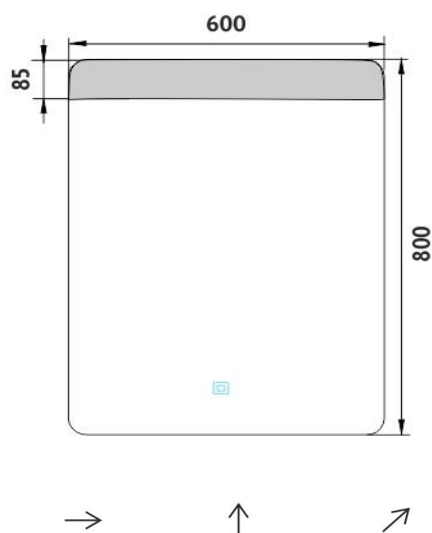

ZP 23002V

Led zrcadlo

LED zrcadlo 600x800 s dotykovým senzorem

Koupelnové podsvícené LED zrcadlo. Výkon 9 W. Možnost nastavení teploty svítivosti od 2700 - 6000 K.

LED mirror 600x800 with touch sensor

Illuminated bathroom LED mirror. Output 9 W. Possibility of setting color temperature 2700 - 6000 K.

Náhradní díly / Spare parts

montáž / installation :

materiál - úprava (barva) / material - surface finish (colour) :

sklo + hliník-rám hliníkový

glass + aluminium-aluminium frame

→ 950
↑ 9800
↗ 7900

EAN : 8595187113848