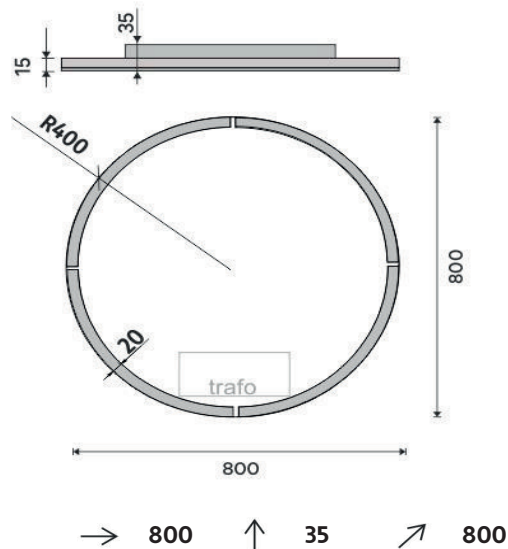

## LED zrcadlo 800x800

Koupelnové podsvícené LED zrcadlo. Výkon 29 W, teplota chromatičnosti 6000 K. 2088 Lumen.

## LED mirror 800x800

Illuminated bathroom LED mirror. Output 29 W, color temperature 6000 K. 2088 Lumen

Náhradní díly / Spare parts

montáž / installation :

materiál - úprava (barva) / material - surface finish (colour) :