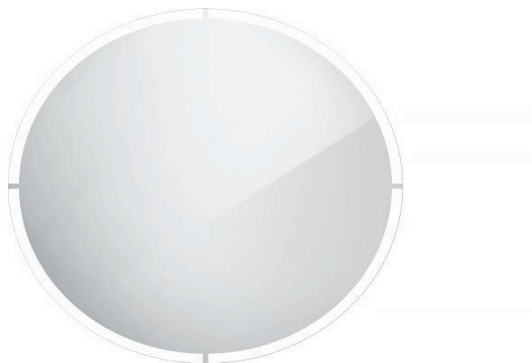

# Série 24000

## LED zrcadlo 800x800

Koupelnové podsvícené LED zrcadlo. Výkon 29 W, teplota chromatičnosti 6000 K. 2088 Lumen.

## LED mirror 800x800

Illuminated bathroom LED mirror. Output 29 W, color temperature 6000 K. 2088 Lumen

Náhradní díly / Spare parts

montáž / installation :

materiál - úprava (barva) / material - surface finish (colour) :