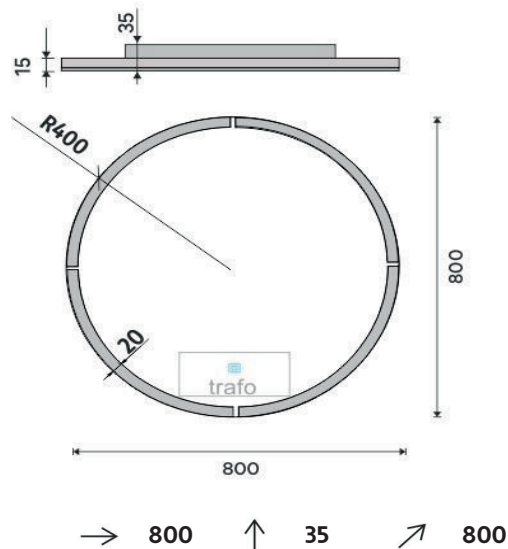

ZP 24002RV

Série 24000

LED zrcadlo 800x800 s dotykovým senzorem

Koupelnové podsvícené LED zrcadlo. Výkon 29 W. Možnost nastavení teploty svítivosti od 2700 - 6000 K. 2088 Lumen.

LED mirror 800x800 with touch sensor

Illuminated bathroom LED mirror. Output 29 W. Possibility of setting color temperature 2700 - 6000 K. 2088 Lumen

Náhradní díly / Spare parts

montáž / installation :

materiál - úprava (barva) / material - surface finish (colour) :

sklo + hliník-rám hliníkový

glass + aluminium-aluminium frame

→ 950
↑ 9800
↗ 9900

EAN : 8595187115736

 NIMCO

ROMVEL spol. s r. o.
Dr. Milady Horákové 561/86a
Liberec 7, 460 07
Česká Republika / Czech Republic