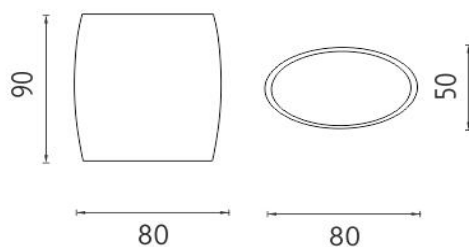

AV 15058-90

Ava

→ 80 ↑ 90 ↗ 50

Pohárek na kartáčky

Pohárek na kartáčky. Materiál polyresin.

Toothbrush cup

Toothbrush cup made of polyresin.

Náhradní díly / Spare parts

materiál - úprava (barva) / material - surface finish (colour) :
polyresin,pumpička plast-chrom-
polyresin, plastic-chrome pump-

→ 80
↑ 80
↗ 120

EAN : **8595187108523**

ROMVEL spol. s r. o.
Dr. Milady Horákové 561/86a
Liberec 7, 460 07
Česká Republika / Czech Republic