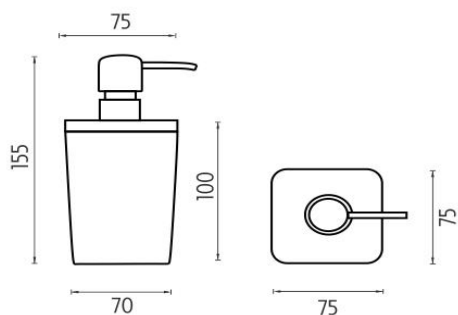

### Dávkořač na tekuté řýdlo

Dávkořač na tekuté řýdlo. Barva bílá. Materiál polyresin, bambusové řýveo. Objem 270 ml.

### Soap dispenser

Soap dispenser. Sandy beige color. Made of polyresin, bamboo. Dispenser volume is 270 ml.