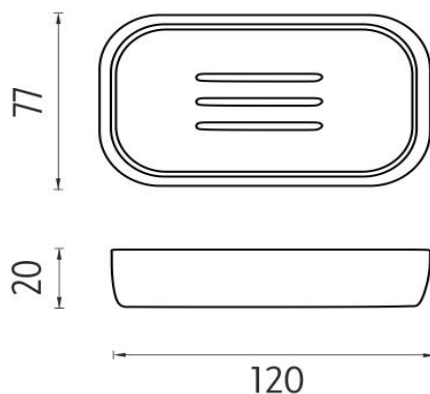

BA 28059-05

Badu

Mýdlenka

Mýdlenka. Barva bílá. Materiál polyresin, bambusové dřevo.

Soap dish

Soap dish. White color. Made of polyresin, bamboo.

Náhradní díly / Spare parts

BA 28059-S

Sítka mýdlenky-bambus.
Soap dish-bamboo.

materiál - úprava (barva) / material - surface finish (colour) :
polyresin, bambusové dřevo-
polyresin, bamboo-

→	770
↑	1200
↗	200

EAN : 8595187115347

ROMVEL spol. s r. o.
Dr. Milady Horákové 561/86a
Liberec 7, 460 07
Česká Republika / Czech Republic