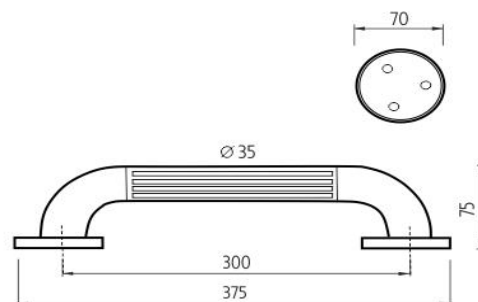

BM 1035-05

Madlo

→ 80   ↑ 120   ↗ 450

montáž / installation :

Madlo plastové 300x35 mm

Madlo plastové 300x35mm k vaně nebo do sprchového koutu. Upevnění madla z každé strany 3 šrouby. Materiál plast ABS- je tuhý a houževnatý, odolný vůči mechanickému poškození. Vyniká vysokou tepelnou odolností a zdravotní nezávadností.

Plastic grab bar 300x35 mm

Plastic grab bar 300x35 mm to bath or shower. Attachment of the grab bar from both sides using 3 screws. Material ABS plastic - solid and tough, resistant to mechanical damage. It is distinguished by its thermal resistance and harmlessness.

Náhradní díly / Spare parts

materiál - úprava (barva) / material - surface finish (colour) :
plast ABS-bílá
plastic ABS-white

→ 450
↑ 80
↗ 120

EAN : **8595187111493**

NIMCO

ROMVEL spol. s r. o.
Dr. Milady Horákové 561/86a
Liberec 7, 460 07
Česká Republika / Czech Republic

T: (+420) 485 105 671
T: (+420) 485 107 441
F: (+420) 485 105 674
E: nimco@nimco.cz

www.nimco.cz