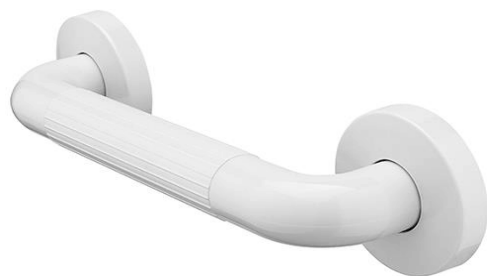

BM 1035-05

# Madlo

→ 80    ↑ 120    ↗ 450

montáž / installation :

## Madlo plastové 300x35 mm

Madlo plastové 300x35mm k vaně nebo do sprchového koutu. Upevnění madla z každé strany 3 šrouby. Materiál plast ABS- je tuhý a houževnatý, odolný vůči mechanickému poškození. Vyniká vysokou tepelnou odolností a zdravotní nezávadností.

## Plastic grab bar 300x35 mm

Plastic grab bar 300x35 mm to bath or shower. Attachment of the grab bar from both sides using 3 screws. Material ABS plastic - solid and tough, resistant to mechanical damage. It is distinguished by its thermal resistance and harmlessness.