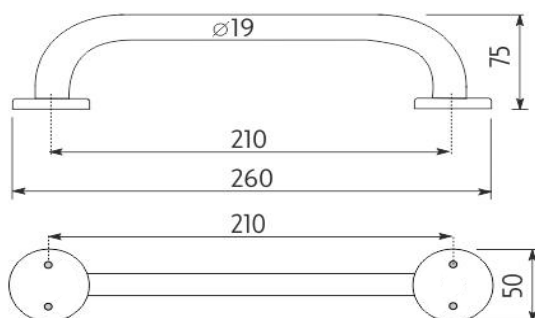

BM 3035M-18

Madlo

→ 275 ↑ 55 ↗ 75

Madlo 210x19mm

Pomocné přidržovací madlo k vaně a do sprchového koutu. Vzdálenost mezi šrouby 210mm. Rozteč mezi šrouby na jedné straně 30-36mm.

Grab bar 210x19 mm

Safety grab bar to bath and shower. Distance between screws 210mm.

Náhradní díly / Spare parts

montáž / installation :

materiál - úprava (barva) / material - surface finish (colour) :
nerez ocel-leštěná nerez ocel
stainless steel-polished stainless steel

→ 350
↑ 80
↗ 110