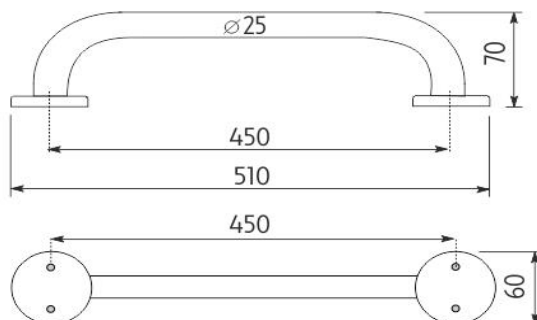

BM 7335-18

Madlo

→ 500 ↑ 55 ↗ 80

Madlo 450x25mm

Pomocné přidržovací madlo k vaně a do sprchového koutu. Vzálenost mezi šrouby 450mm. Vzdálenost mezi šrouby na jedné straně 45-52mm.

Grab bar 450x25 mm

Safety grab bar to bath and shower. Distance between screws 450mm

Náhradní díly / Spare parts

montáž / installation :

materiál - úprava (barva) / material - surface finish (colour) :
nerez ocel-nerezlesk
stainless steel-stainless steel, gloss

→ 560
↑ 90
↗ 110

EAN : 8595187102590