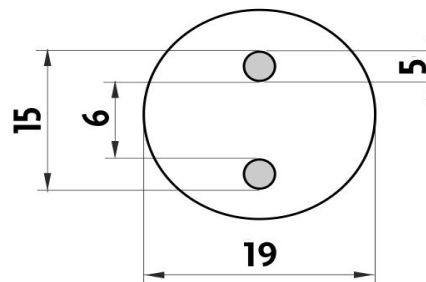

### Náhradní díly / Spare parts

**1058W**

Sklenka  
Glass cup

montáž / installation :

montážní konzole / installation bracket :

materiál - úprava (barva) / material - surface finish (colour) :

**pochromovaná mosaz-chrom**  
**chrome plated brass-chrome**