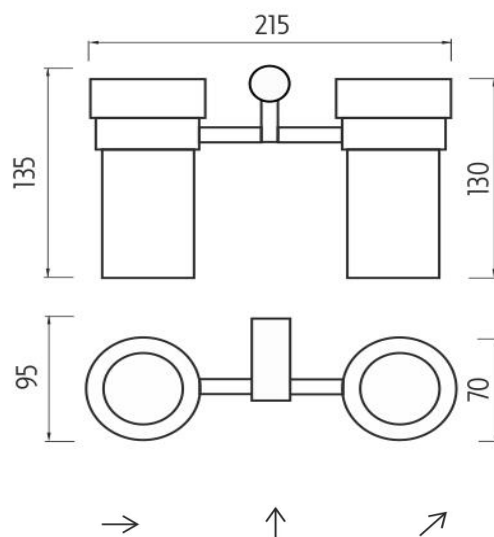

### Náhradní díly / Spare parts

**1058W**

Sklenka  
Glass cup

montáž / installation :

montážní konzole / installation bracket :

materiál - úprava (barva) / material - surface finish (colour) :

**pochromovaná mosaz-chrom**  
**chrome plated brass-chrome**