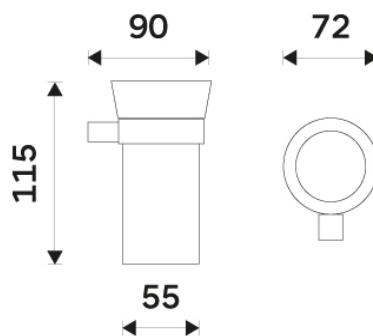

BR 11058KU-26

Bormo

→ 72 ↑ 115 ↗ 90

Držák na kartáčky

Držák na kartáčky s keramickým pohárkem.

Toothbrush holder

Toothbrush holder with ceramic cup.

montáž / installation :

montážní konzole / installation bracket :

materiál - úprava (barva) / material - surface finish (colour) :
pochromovaná mosaz-Chrom.
chrome plated brass-chrome

Náhradní díly / Spare parts

BR 11050X-26

Úchyt pro dávkovač, pohárek, mýdlenku
Holder for soap dispenser, cup and soap dish

1058KU

Náhradní pohárek
Spare cup

→ 1700
↑ 900
↗ 1200

EAN : **8595187117747**

ROMVEL spol. s r. o.
Dr. Milady Horákové 561/86a
Liberec 7, 460 07
Česká Republika / Czech Republic

T: (+420) 485 105 671
T: (+420) 485 107 441
F: (+420) 485 105 674
E: nimco@nimco.cz