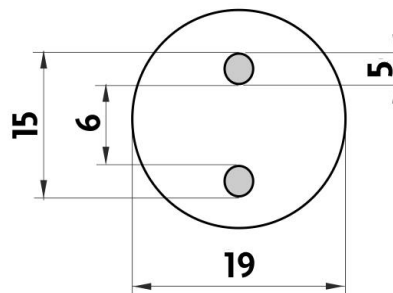

materiál - úprava (barva) / material - surface finish (colour) :
pochromovaná mosaz-Chrom.
chrome plated brass-chrome

Náhradní díly / Spare parts

BR 11050X-26

Úchyt pro dávkovač, pohárek, mýdlenku
Holder for soap dispenser, cup and soap dish

1058KU

Náhradní pohárek
Spare cup

→ 1700
↑ 900
↗ 1200

EAN : **8595187117747**

ROMVEL spol. s r. o.
Dr. Milady Horákové 561/86a
Liberec 7, 460 07
Česká Republika / Czech Republic

T: (+420) 485 105 671
T: (+420) 485 107 441
F: (+420) 485 105 674
E: nimco@nimco.cz

www.nimco.cz