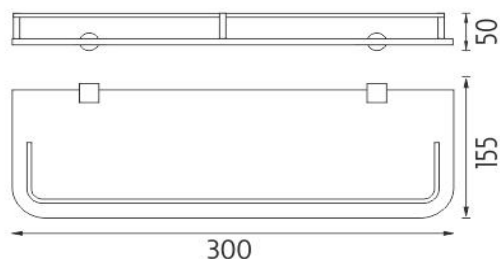

→ 300   ↑ 50   ↗ 155

montáž / installation :

UVNITŘ KAŽDÉHO ÚCHYTU JE OTVOR PRO ŠROUB

materiál - úprava (barva) / material - surface finish (colour) :
pochromovaná mosaz-chrom
chrome plated brass-chrome

→ 520
↑ 60
↗ 160

EAN : 8595187106154

ROMVEL spol. s r. o.
Dr. Milady Horákové 561/86a
Liberec 7, 460 07
Česká Republika / Czech Republic

T: (+420) 485 105 671
T: (+420) 485 107 441
F: (+420) 485 105 674
E: nimco@nimco.cz

www.nimco.cz