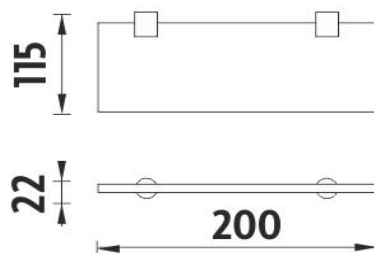

Police vhodná pro MOBIL

Police. Sklo extra čiré matované. Rozměr 20x11 cm. Tloušťka skla 8 mm!

Shelf without rail

Shelf. Extra clear glass, (white) frosted. Compared to ordinary green-colored glass, this one is totally clear, thus colorless. Its absolute whiteness is highlighted by double-sided frosting. It has a velvety and clean effect. Size 20x11 cm. 8 mm thick glass!

Náhradní díly / Spare parts

BR 11091BS-26

Samostatné úchyty poličky
Individual shelf holders

1091B-20

Sklo police 20cm, vhodná pro mobil
Shelf Extra clear glass, (white) frosted 20cm

→ 200 ↑ 22 ↗ 115

montáž / installation :

UVNITŘ KAŽDÉHO ÚCHYTU JE OTVOR PRO ŠROUB

materiál - úprava (barva) / material - surface finish (colour) :
pochromovaná mosaz-chrom
chrome plated brass-chrome

→ 140
↑ 320
↗ 60

EAN : 8595187111400

ROMVEL spol. s r. o.
Dr. Milady Horákové 561/86a
Liberec 7, 460 07
Česká Republika / Czech Republic