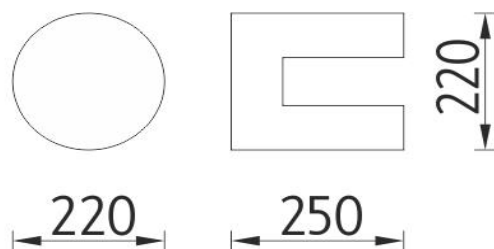

Samostatné úchyty poličky

Samostatné úchyty poličky pro skla o maximální tloušťce 8mm.

Individual shelf holders

Individual shelf holders of a maximum thickness of 8 mm.

Náhradní díly / Spare parts

→ 22 ↑ 22 ↗ 25

montáž / installation :

UVNITŘ KAŽDÉHO ÚCHYTU JE OTVOR PRO ŠROUB

materiál - úprava (barva) / material - surface finish (colour) :
pochromovaná mosaz-chrom
chrome plated brass-chrome

→ 60
 ↑ 80
 ↗ 70

EAN : 8595187103931