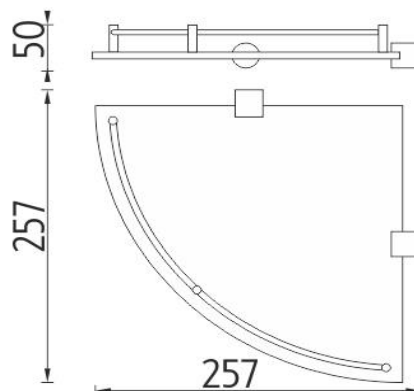

BR 11091RA-26

Bormo

Rohová police s ohrádkou

Rohová police s matovaným sklem s ohrádkou.

Corner shelf with rail

Corner satinated glass shelf with rail.

Náhradní díly / Spare parts

1091RA-26

Sklo police rohové
Corner glass for shelf

BR 11091BS-26

Samostatné úchyty poličky
Individual shelf holders

→ 257 ↑ 50 ↗ 257

montáž / installation :

UVNITŘ KAŽDÉHO ÚCHYTU JE OTVOR PRO ŠROUB

materiál - úprava (barva) / material - surface finish (colour) :
pochromovaná mosaz-chrom
chrome plated brass-chrome