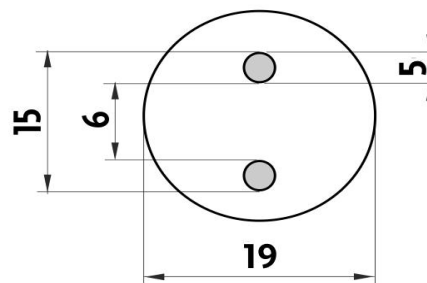

Toilet brush holder

Individual toilet brush holder.

Náhradní díly / Spare parts

montáž / installation :

montážní konzole / installation bracket :