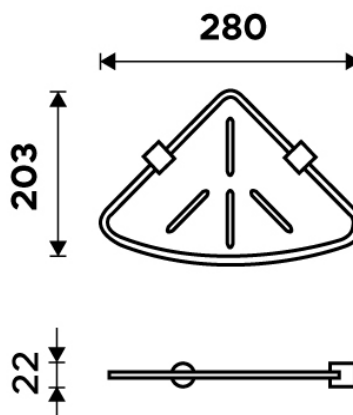

BR X208-26

Bormo

→ 280 ↑ 22 ↗ 203

Rohová police IXI

Rohová police s frézováním. Materiál plexiglass.

Corner shelf IXI

Corner shelf with milling, made of plexiglass.

Náhradní díly / Spare parts

BR 11091BS-26

Samostatné úchyty poličky
Individual shelf holders

montáž / installation :

montážní konzole / installation bracket :

Uchycení pomocí 1 šroubu.

materiál - úprava (barva) / material - surface finish (colour) :
pochromovaná mosaz-Chrom.
chrome plated brass-chrome