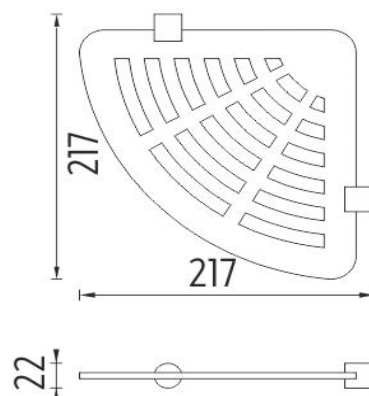

BR X211-26

Bormo ixi

Rohová police IXI

Rohová police s frézováním. Materiál plexiglass. 210x210 mm

Corner shelf IXI

Corner shelf with milling, made of plexiglass. 210x210 mm

Náhradní díly / Spare parts

BR 11091BS-26

Samostatné úchyty poličky
Individual shelf holders

→ 217 ↑ 22 ↗ 217

montáž / installation :

UVNITŘ KAŽDÉHO ÚCHYTU JE OTVOR PRO ŠROUB

materiál - úprava (barva) / material - surface finish (colour) :
pochromovaná mosaz-chrom
chrome plated brass-chrome