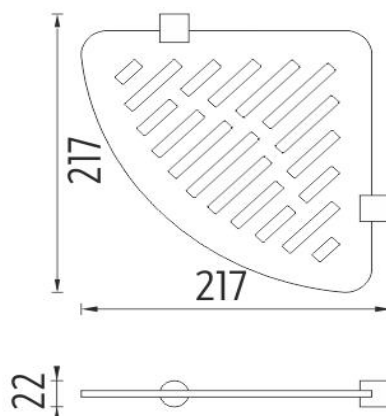

BR X212-26

Bormo ixi

Rohová police IXI

Rohová police s frézováním. Materiál plexiglass. 210x210 mm

Corner shelf IXI

Corner shelf with milling, made of plexiglass. 210x210 mm

Náhradní díly / Spare parts

BR 11091BS-26

Samostatné úchyty poličky
Individual shelf holders

→ 217 ↑ 22 ↗ 217

montáž / installation :

UVNITŘ KAŽDÉHO ÚCHYTU JE OTVOR PRO ŠROUB

materiál - úprava (barva) / material - surface finish (colour) :
pochromovaná mosaz-chrom
chrome plated brass-chrome