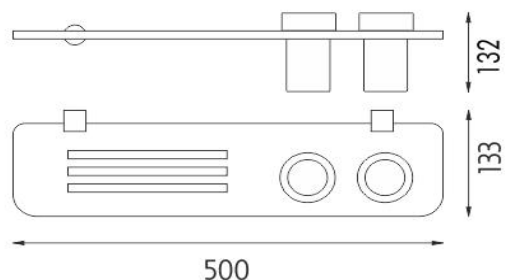

# Bormo ixi

→ 500    ↑ 112    ↗ 133

## Police a sklenky na kartáčky

Police s frézovanými otvory s matovanými sklenkami. Šířka matované police plexiglas 50 cm.

## Shelves and glass cups for toothbrush

Shelf with milling, glass cups made of plexiglass, satinated surface. 50 cm wide.