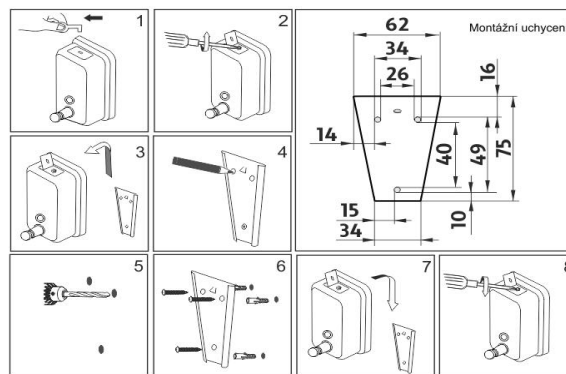

#### 1028HP-81-90

Náhradní pumpička mýdla k řadě HP 81  
Spare pump for soap for HP 81

montáž / installation :

montážní konzole / installation bracket :

materiál - úprava (barva) / material - surface finish (colour) :