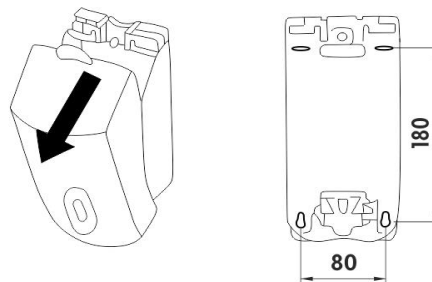

#### 1028HP-M

Náhradní pumpička mýdla  
Spare pump for soap

montáž / installation :

montážní konzole / installation bracket :

materiál - úprava (barva) / material - surface finish (colour) :

ABS,HIPS,PC-  
ABS, HIPS, PC-