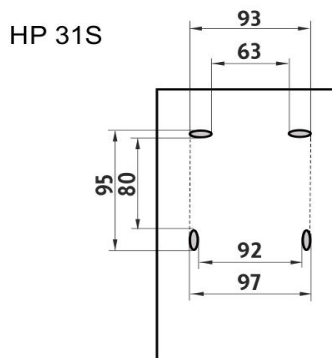

Bezdotykový zásobník na tekuté mýdlo  
 Bezdotykový zásobník na tekuté mýdlo s objemem nádoby 1000ml.

Automatic touchless soap dispenser  
 Touchless liquid soap dispenser, container volume 1000 ml.

*Náhradní díly / Spare parts*

1028HP-M  
 Náhradní pumpička mýdla  
 Spare pump for soap

montáž / installation :

montážní konzole / installation bracket :

materiál - úprava (barva) / material - surface finish (colour) :  
 ABS,HIPS,PC-  
 ABS, HIPS, PC-