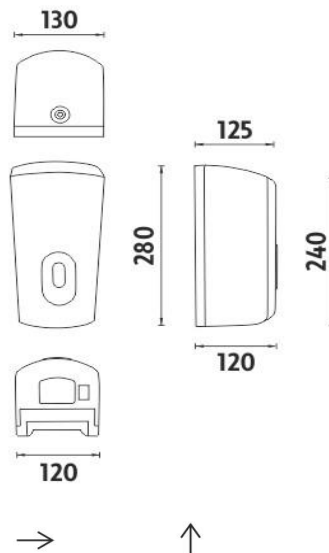

Bezdotykový zásobník na tekuté mýdlo  
 Bezdotykový zásobník na tekuté mýdlo s objemem nádoby 1000ml.

Automatic touchless soap dispenser  
 Touchless liquid soap dispenser, container volume 1000 ml.

*Náhradní díly / Spare parts*

1028HP-M  
 Náhradní pumpička mýdla  
 Spare pump for soap

montáž / installation :

montážní konzole / installation bracket :

materiál - úprava (barva) / material - surface finish (colour) :  
 ABS,HIPS,PC-  
 ABS, HIPS, PC-