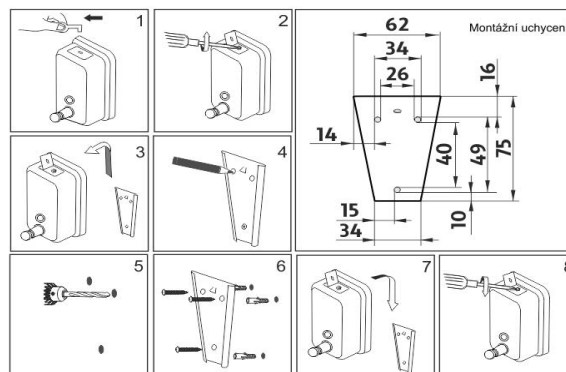

### Soap dispenser-brushed stainless steel

Soap dispenser - horizontal. Brushed stainless steel 1.4301. Volume 1100 ml. Plastic pump - black.

#### 1028HP-81-90

Náhradní pumpička mýdla k řadě HP 81  
Spare pump for soap for HP 81

montáž / installation :

montážní konzole / installation bracket :

materiál - úprava (barva) / material - surface finish (colour) :  
**nerez 1.4301-broušená nerez**  
**stainless steel 1.4301-brushed stainless steel**