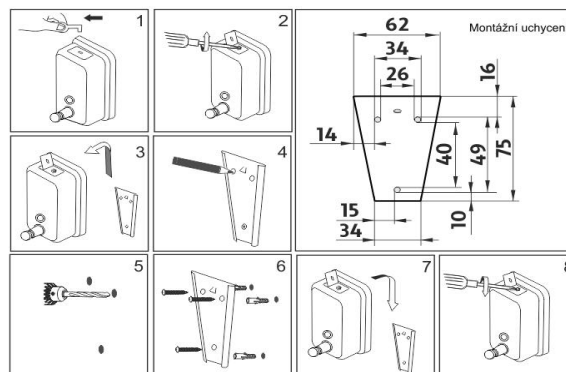

montáž / installation :

montážní konzole / installation bracket :