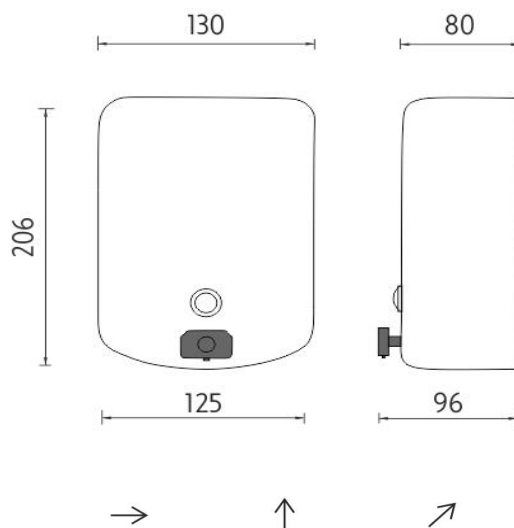

HPM 9231-10

Hygienický program

Zásobník na tekuté mýdlo-broušená nerez

Zásobník na tekuté mýdlo vertikální. Broušená nerez 1.4301. Obsah 1500ml. Pumpička plastová černá.

Soap dispenser-brushed stainless steel

Soap dispenser - vertical. Brushed stainless steel 1.4301. Volume 1500 ml. Plastic pump - black.

Náhradní díly / Spare parts

1028HP-92-90

Náhradní pumpička mýdla k řadě HP 92
Spare pump for soap for HP 92 series