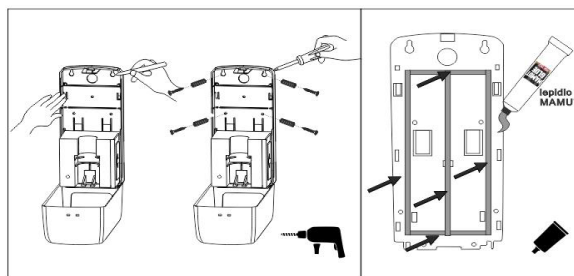

*Náhradní díly / Spare parts*

**1028HPU-M**

Náhradní pumpička mýdla nebo dezinfekčního  
Spare pump for soap or disinfectant gel

montáž / installation :

montážní konzole / installation bracket :

materiál - úprava (barva) / material - surface finish (colour) :