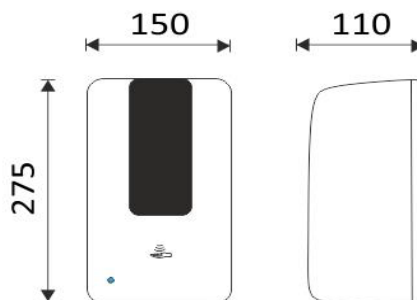

**Bezdotykový zásobník dezinfekčního gelu nebo tekutého mýdla**

Bezdotykový zásobník dezinfekčního gelu nebo tekutého mýdla s objemem nádoby 1200 ml.

**Touchless soap or disinfectant gel dispenser**

Automatic touchless liquid soap or disinfectant gel dispenser, container volume 1200 ml.

*Náhradní díly / Spare parts*

**1028HPU-M**

Náhradní pumpička mýdla nebo dezinfekčního  
Spare pump for soap or disinfectant gel

montáž / installation :

montážní konzole / installation bracket :

materiál - úprava (barva) / material - surface finish (colour) :