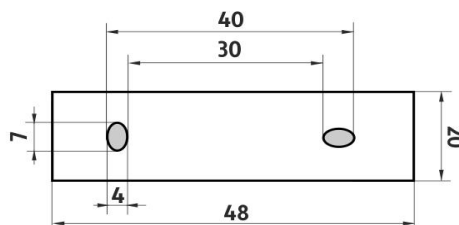

KE 22050X-26

Keira

Samostatný úchyt KEIRA

Náhradní úchyt série KEIRA.

Náhradní díly / Spare parts

montáž / installation :

montážní konzole / installation bracket :

materiál - úprava (barva) / material - surface finish (colour) :