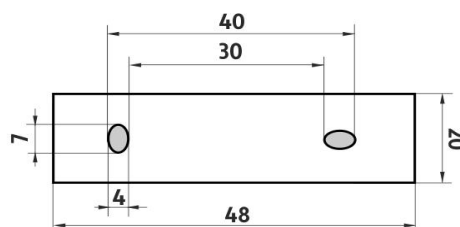

#### UN 1001S-25-26

Ohrádka k policiče 25 cm  
Rail for shelf 25 cm

montáž / installation :

montážní konzole / installation bracket :

materiál - úprava (barva) / material - surface finish (colour) :  
**pochromovaná mosaz-chrom**  
**chrome plated brass-chrome**