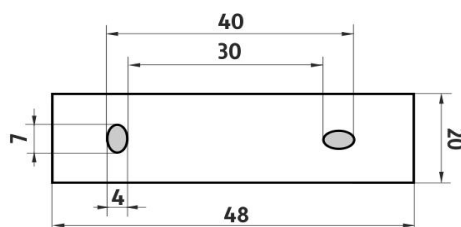

Náhradní díly / Spare parts

1058W

Sklenka
Glass cup

KE 22091BS-26

Samostatné úchyty poličky
Individual shelf holders

montáž / installation :

montážní konzole / installation bracket :

materiál - úprava (barva) / material - surface finish (colour) :
pochromovaná mosaz-chrom
chrome plated brass-chrome