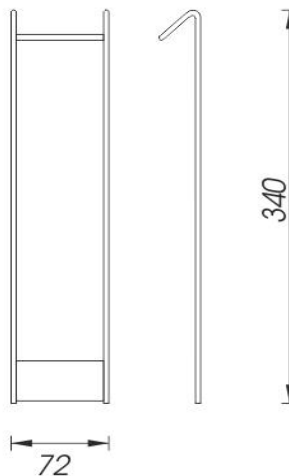

Ki 14001H-26

Kibo

Hák pro zavěšení polic

Hák pro zavěšení polic (Ki 14003-26, Ki 14015-26, Ki 14017D-26) na sprchový kout.

Hook for hanging shelves

Hook for hanging shelves (Ki 14003-26, Ki 14015-26, Ki 14047D-26) in showers.

Náhradní díly / Spare parts

materiál - úprava (barva) / material - surface finish (colour) :
pochromovaná mosaz-chrom
chrome plated brass-chrome

→ 350
↑ 40
↗ 90

EAN : **8595187105874**

ROMVEL spol. s r. o.
Dr. Milady Horákové 561/86a
Liberec 7, 460 07
Česká Republika / Czech Republic