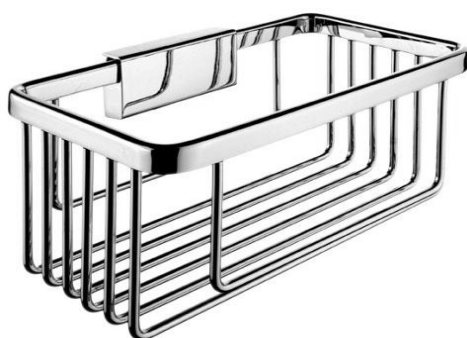

Ki 14015-26

Kibo

→ 178   ↑ 85   ↗ 105

Drátěná police

Koupelnová drátěná police se snadným sundáváním a čištěním.

Wire shelf

Wire corner shelf, easy to be taken off and cleaned.

Náhradní díly / Spare parts

montáž / installation :

materiál - úprava (barva) / material - surface finish (colour) :

pochromovaná mosaz-chrom
chrome plated brass-chrome

→ 200
↑ 90
↗ 120

EAN : 8595187105829

NIMCO

ROMVEL spol. s r. o.
Dr. Milady Horákové 561/86a
Liberec 7, 460 07
Česká Republika / Czech Republic

T: (+420) 485 105 671
T: (+420) 485 107 441
F: (+420) 485 105 674
E: nimco@nimco.cz

www.nimco.cz