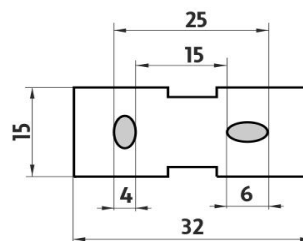

montáž / installation :

montážní konzole / installation bracket :

materiál - úprava (barva) / material - surface finish (colour) :

pochromovaná mosaz-chrom
chrome plated brass-chrome

→ 190
↑ 90
↗ 140

EAN : **8595187113039**