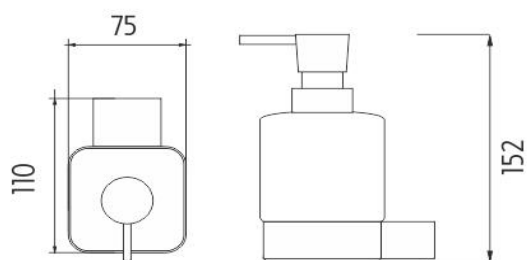

→ 90   ↑ 140   ↗ 190

montáž / installation :

montážní konzole / installation bracket :