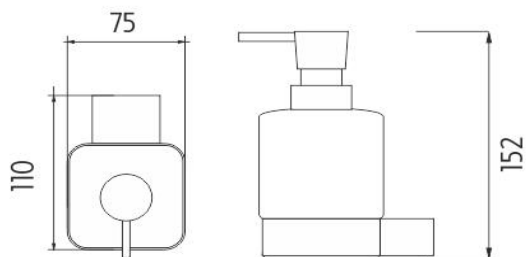

→ 90 ↑ 140 ↗ 190

montáž / installation :

montážní konzole / installation bracket :

materiál - úprava (barva) / material - surface finish (colour) :

mosaz-černý mat

brass-

→ 190
↑ 90
↗ 140

EAN : **8595187112216**