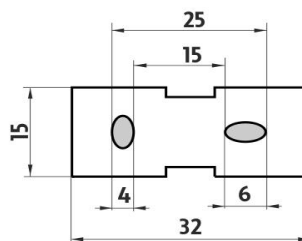

→ 90 ↑ 140 ↗ 190

montáž / installation :

montážní konzole / installation bracket :

materiál - úprava (barva) / material - surface finish (colour) :

mosaz-černý mat

brass-

→ 190
↑ 90
↗ 140

EAN : **8595187112216**