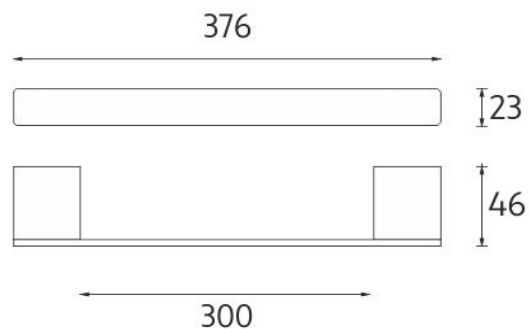

Ki 14035-26

Kibo

→ 376 ↑ 23 ↗ 46

Držák na ručníky

Držák na ručníky jednoduchý.

Towel holder

Single towel holder.

Náhradní díly / Spare parts

montáž / installation :

montážní konzole / installation bracket :

materiál - úprava (barva) / material - surface finish (colour) :

pochromovaná mosaz-chrom
chrome plated brass-chrome

→ 420
↑ 60
↗ 90

EAN : 8595187106017