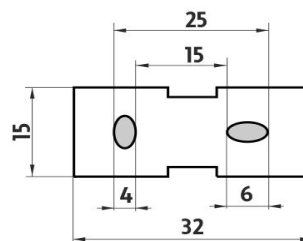

Ki 14035-26

Kibo

→ 376 ↑ 23 ↗ 46

Držák na ručníky

Držák na ručníky jednoduchý.

Towel holder

Single towel holder.

Náhradní díly / Spare parts

montáž / installation :

montážní konzole / installation bracket :

materiál - úprava (barva) / material - surface finish (colour) :

pochromovaná mosaz-chrom
chrome plated brass-chrome

→ 420
↑ 60
↗ 90

EAN : 8595187106017