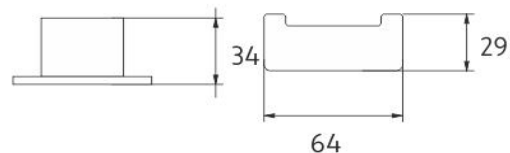

Ki 14053-26

Kibo

→ 64 ↑ 29 ↗ 34

Dvojháček
Háček dvojitý.

Double hook
Double hook.

Náhradní díly / Spare parts

montáž / installation :

montážní konzole / installation bracket :

materiál - úprava (barva) / material - surface finish (colour) :
pochromovaná mosaz-chrom
chrome plated brass-chrome

→ 60
↑ 80
↗ 70

EAN : **8595187105980**

 **NIMCO**

ROMVEL spol. s r. o.
Dr. Milady Horákové 561/86a
Liberec 7, 460 07
Česká Republika / Czech Republic