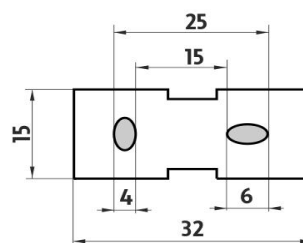

Ki 14053-26

Kibo

→ 64 ↑ 29 ↗ 34

Dvojháček
Háček dvojitý.

Double hook
Double hook.

Náhradní díly / Spare parts

montáž / installation :

montážní konzole / installation bracket :