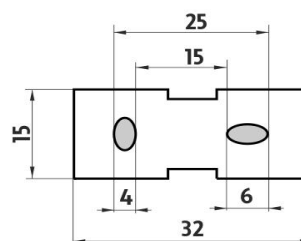

Toilet paper holder

Toilet paper holder without cover.

Náhradní díly / Spare parts

montáž / installation :

montážní konzole / installation bracket :

materiál - úprava (barva) / material - surface finish (colour) :

pochromovaná mosaz-chrom
chrome plated brass-chrome