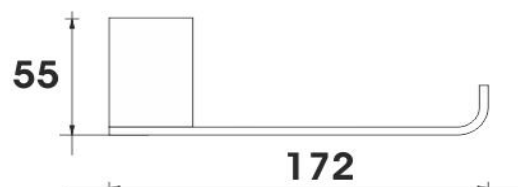

Ki 14055g-26

Kibo

→ 172 ↑ 25 ↗ 55

Držák na toaletní papír

Držák na toaletní papír bez krytu.

Toilet paper holder

Toilet paper holder without cover.

Náhradní díly / Spare parts

montáž / installation :

montážní konzole / installation bracket :

materiál - úprava (barva) / material - surface finish (colour) :

pochromovaná mosaz-chrom
chrome plated brass-chrome

→ 210
↑ 60
↗ 100

EAN : **8595187106093**