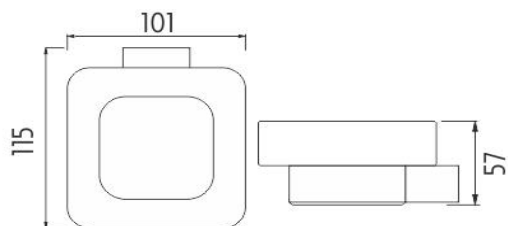

Mýdlenka keramická
Ceramic soap dish

Ki 14050X-90

Samotný úchyt Kibo černý mat
Individual holder Kibo BLACK

→ 90 ↑ 120 ↗ 170

montáž / installation :

montážní konzole / installation bracket :

materiál - úprava (barva) / material - surface finish (colour) :