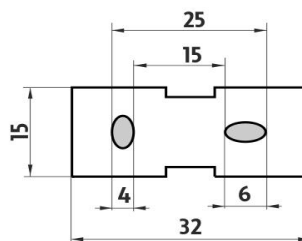

Mýdlenka keramická
Ceramic soap dish

Ki 14050X-90

Samotný úchyt Kibo černý mat
Individual holder Kibo BLACK

→ 90 ↑ 120 ↗ 170

montáž / installation :

montážní konzole / installation bracket :

materiál - úprava (barva) / material - surface finish (colour) :