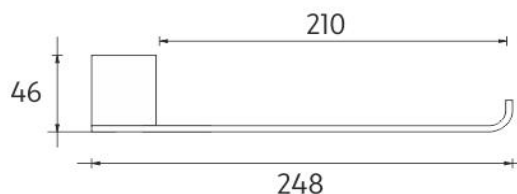

Ki 14060g-26

Kibo

→ 248 ↑ 23 ↗ 46

Držák na ručníky

Držák na ručníky pro prohození ručníku šířky 21 cm.

Towel holder

Towel holder for throwing towels through. 21 cm.

Náhradní díly / Spare parts

montáž / installation :

montážní konzole / installation bracket :

materiál - úprava (barva) / material - surface finish (colour) :

pochromovaná mosaz-chrom
chrome plated brass-chrome

→ 270
↑ 60
↗ 120

EAN : 8595187106000