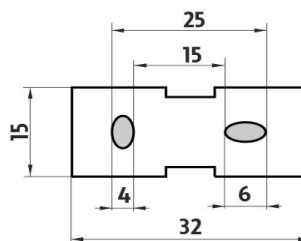

Ki 14060g-26

Kibo

→ 248 ↑ 23 ↗ 46

Držák na ručníky

Držák na ručníky pro prohození ručníku šířky 21 cm.

Towel holder

Towel holder for throwing towels through. 21 cm.

Náhradní díly / Spare parts

montáž / installation :

montážní konzole / installation bracket :

materiál - úprava (barva) / material - surface finish (colour) :

pochromovaná mosaz-chrom
chrome plated brass-chrome

→ 270
↑ 60
↗ 120

EAN : 8595187106000