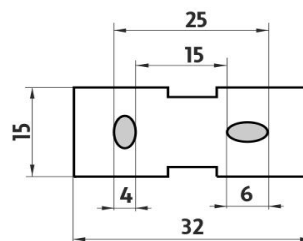

Ki 14060g-90

Kibo černé

Držák na ručníky

Držák na ručníky pro prohození ručníku šířky 21 cm.
Mosaz/černý mat.

Towel holder

Towel holder for throwing towels through. 21 cm. Brass -
black matt.

Náhradní díly / Spare parts

→ 60 ↑ 120 ↗ 270

montáž / installation :

montážní konzole / installation bracket :

materiál - úprava (barva) / material - surface finish (colour) :
mosaz-černý mat
brass-

→ 270
↑ 60
↗ 120

EAN : 8595187112285