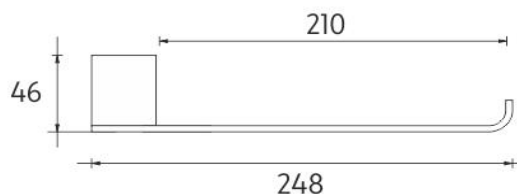

Ki 14060g-90

Kibo černé

Držák na ručníky

Držák na ručníky pro prohození ručníku šířky 21 cm.
Mosaz/černý mat.

Towel holder

Towel holder for throwing towels through. 21 cm. Brass -
black matt.

Náhradní díly / Spare parts

→ 60 ↑ 120 ↗ 270

montáž / installation :

montážní konzole / installation bracket :

materiál - úprava (barva) / material - surface finish (colour) :
mosaz-černý mat
brass-

→ 270
↑ 60
↗ 120

EAN : 8595187112285