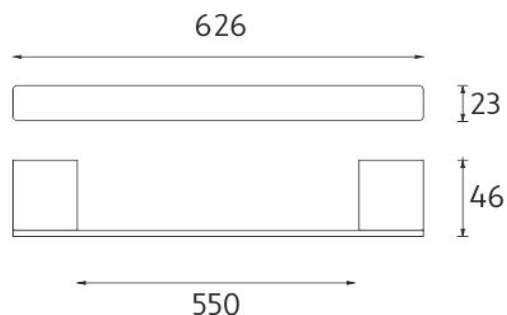

Ki 14061-26

Kibo

→ 550 ↑ 23 ↗ 46

Držák na ručníky

Držák na ručníky jednoduchý. Pro ručníky do 100 cm přeložené.

Towel holder

Single towel holder for folded towels up to 100 cm.

Náhradní díly / Spare parts

montáž / installation :

montážní konzole / installation bracket :

materiál - úprava (barva) / material - surface finish (colour) :

pochromovaná mosaz-chrom
chrome plated brass-chrome

→ 680
↑ 60
↗ 90

EAN : 8595187106031