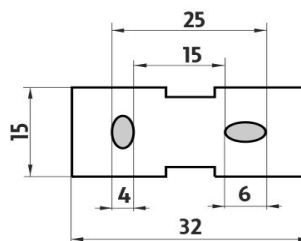

Ki 14061-26

Kibo

→ 550 ↑ 23 ↗ 46

Držák na ručníky

Držák na ručníky jednoduchý. Pro ručníky do 100 cm přeložené.

Towel holder

Single towel holder for folded towels up to 100 cm.

Náhradní díly / Spare parts

montáž / installation :

montážní konzole / installation bracket :

materiál - úprava (barva) / material - surface finish (colour) :

pochromovaná mosaz-chrom
chrome plated brass-chrome

→ 680
↑ 60
↗ 90

EAN : 8595187106031