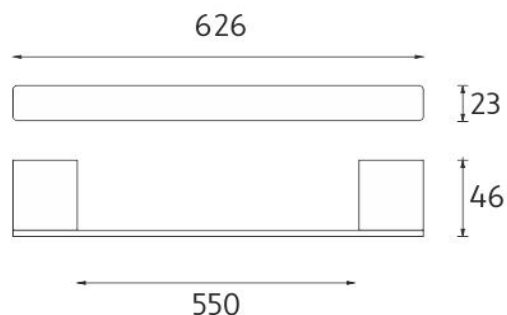

Ki 14061-90

Kibo černé

Držák na ručníky

Držák na ručníky jednoduchý. Pro ručníky do 100 cm přeložené.

Towel holder

Single towel holder for folded towels up to 100 cm.

Náhradní díly / Spare parts

montáž / installation :

montážní konzole / installation bracket :

materiál - úprava (barva) / material - surface finish (colour) :

mosaz-černý mat

brass-

→ 6800
↑ 600
↗ 900

EAN : 8595187115385

 **NIMCO**

ROMVEL spol. s r. o.
Dr. Milady Horákové 561/86a
Liberec 7, 460 07
Česká Republika / Czech Republic