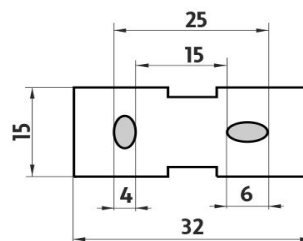

Ki 14061-90

Kibo černé

Držák na ručníky

Držák na ručníky jednoduchý. Pro ručníky do 100 cm přeložené.

Towel holder

Single towel holder for folded towels up to 100 cm.

Náhradní díly / Spare parts

montáž / installation :

montážní konzole / installation bracket :

materiál - úprava (barva) / material - surface finish (colour) :

mosaz-černý mat

brass-

→ 6800
↑ 600
↗ 900

EAN : 8595187115385

 **NIMCO**

ROMVEL spol. s r. o.
Dr. Milady Horákové 561/86a
Liberec 7, 460 07
Česká Republika / Czech Republic