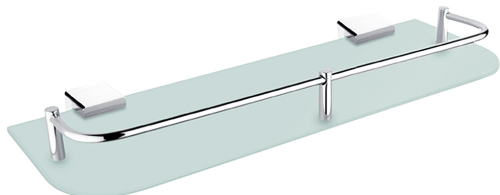

Ki 14091AX-40-26

Kibo

Police s ohrádkou

Police s ohrádkou. Sklo matované 40 cm.

Shelf with rail

Shelf with rail, frosted glass 40 cm.

Náhradní díly / Spare parts

1091AX-40-26

Sklo police
Glass for shelf

Ki 14091BS-26

Samotné úchyty police
Individual shelf holders

→ 400 ↑ 50 ↗ 138

montáž / installation :

montážní konzole / installation bracket :

materiál - úprava (barva) / material - surface finish (colour) :