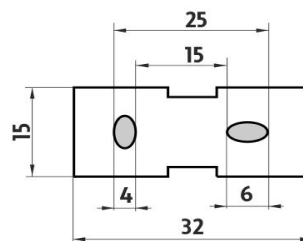

Sklo police
Glass for shelf

Ki 14091BS-26

Samotné úchyty police
Individual shelf holders

→ 400 ↑ 50 ↗ 138

montáž / installation :

montážní konzole / installation bracket :

materiál - úprava (barva) / material - surface finish (colour) :