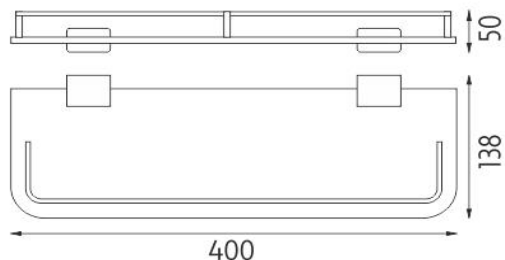

Ki 14091AX-40-26

Kibo

Police s ohrádkou

Police s ohrádkou. Sklo matované 40 cm.

Shelf with rail

Shelf with rail, frosted glass 40 cm.

Náhradní díly / Spare parts

1091AX-40-26

Sklo police
Glass for shelf

Ki 14091BS-26

Samotné úchyty police
Individual shelf holders

→ 400 ↑ 50 ↗ 138

montáž / installation :

montážní konzole / installation bracket :

materiál - úprava (barva) / material - surface finish (colour) :