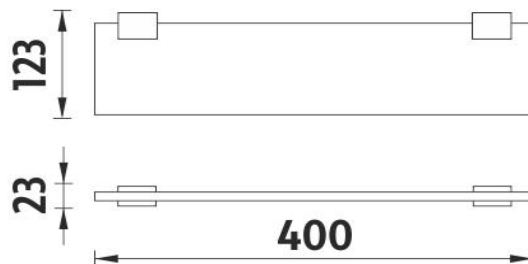

Ki 14091B-40-26

Kibo

→ 400 ↑ 23 ↗ 123

Police

Police. Sklo extra čiré (bílé)matované. Oproti běžně zeleně zabarvenému sklu, je toto zcela čiré, tedy bezbarvé. Jeho naprostou bělost zvýrazňuje úprava oboustranného matování.Působí sametově a čistě. Rozměr 40x11 cm.Tloušťka skla 8 mm!

Shelf

Shelf. Extra clear glass, (white) frosted. Compared to ordinary green-colored glass, this one is totally clear, thus colorless. Its absolute whiteness is highlighted by double-sided frosting. It has a velvety and clean effect. Size 40x11 cm. 8 mm thick glass!